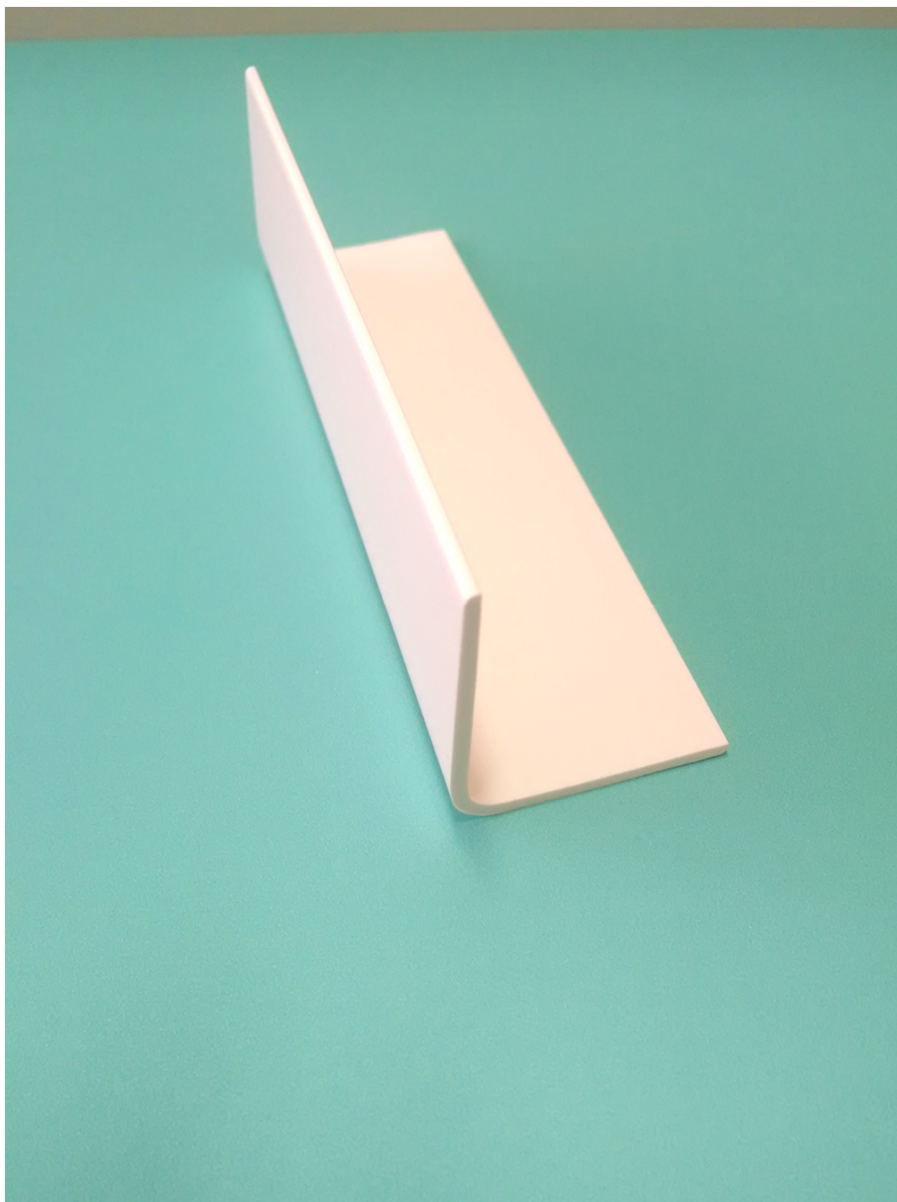

## CANTONEIRAS DE PVC

DIMENSÕES (mm)		
A	B	C
6	6	1,0
10	10	1,0
12	12	1,0
15	15	1,0
15	15	1,5
16	16	1,0
16	16	1,5
19	19	1,0
19	19	1,0
20	20	1,0
20	20	1,5
25	25	1,0
25	25	1,5
35	35	1,5
40	40	2,2

PRODUTOS FABRICADOS COM MATÉRIAS-PRIMAS ISENTAS DE METAIS PESADOS.

ACABAMENTO SUPERFICIAL ACETINADO OU BRILHANTE

DIVERSAS OPÇÕES DE CORES E DIMENSÕES

DESENVOLVIMENTO DE OUTRAS DIMENSÕES SOB CONSULTA.

COMPRIMENTO PADRÃO DE 3 METROS.

OUTROS COMPRIMENTOS CONFORME ESPECIFICAÇÃO DO CLIENTE.