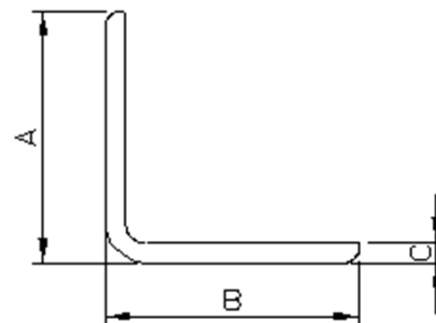

## CANTONEIRAS DE PVC

DIMENSÕES (mm)		
A	B	C
6	6	1,0
10	10	1,0
12	12	1,0
15	15	1,0
15	15	1,5
16	16	1,0
16	16	1,5
19	19	1,0
19	19	1,0
20	20	1,0
20	20	1,5
25	25	1,0
25	25	1,5
35	35	1,5
40	40	2,2

PRODUTOS FABRICADOS COM MATÉRIAS-PRIMAS ISENTAS DE METAIS PESADOS.

ACABAMENTO SUPERFICIAL ACETINADO OU BRILHANTE

DIVERSAS OPÇÕES DE CORES E DIMENSÕES

DESENVOLVIMENTO DE OUTRAS DIMENSÕES SOB CONSULTA.

COMPRIMENTO PADRÃO DE 3 METROS.

OUTROS COMPRIMENTOS CONFORME ESPECIFICAÇÃO DO CLIENTE.